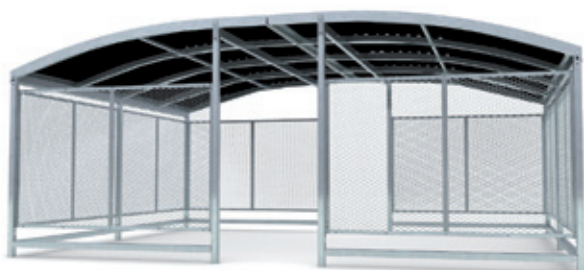

Tyč so stojanom na bicykel

8046277 5 Miest

Tyč s piatimi stojanmi na bicykel (8046277) sa odporúča ako integrovaná súprava pre systémy Capella, Nova a Stella.

Viac informácií o možnostiach prispôsobenia získate od HAGS.