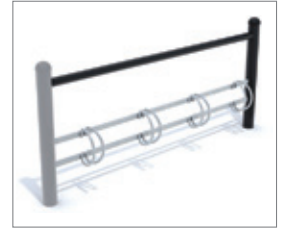

0,0

Stojan na bicykle Orion

8003072 **CC** Čierna pre Cyklostojan
8003074 **CC** Pozink./Čierna 4 M.
8003076 **CC** Pozink./Čierna 4 M.
8003078 **CC** Pozink./Čierna 8 M.
8003106 **CC** Čierna koncová časť

☛ 0,1 x 0,1 x 0,9