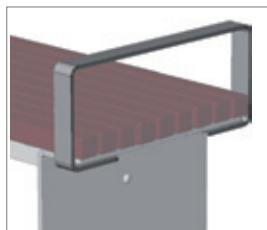

Lavička Birka

8003213 **F** Teaková červená/pozink.
8037083 **F** Strieborná-sivá/pozink.
8003218 **F** Jatoba/pozink.
☛ 1,76 x 0,49 x 0,45

Stól Birka

8003221 **F** Teaková červená/pozink.
8037084 **F** Strieborná-sivá/pozink.
8003224 **F** Jatoba/pozink.
☛ 1,76 x 0,72 x 0,45