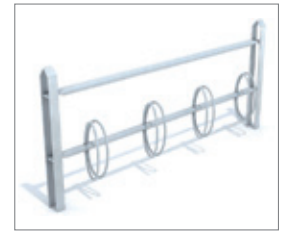

0,5

Stojan na bicykle Zeta

8012657 **CC** Pozink.
8012661 **CC** Koncová časť

☛ 2,06 x 0,22 x 0,91