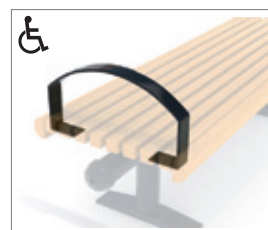

Podrúčka City Form

8020342 Čierna Pár