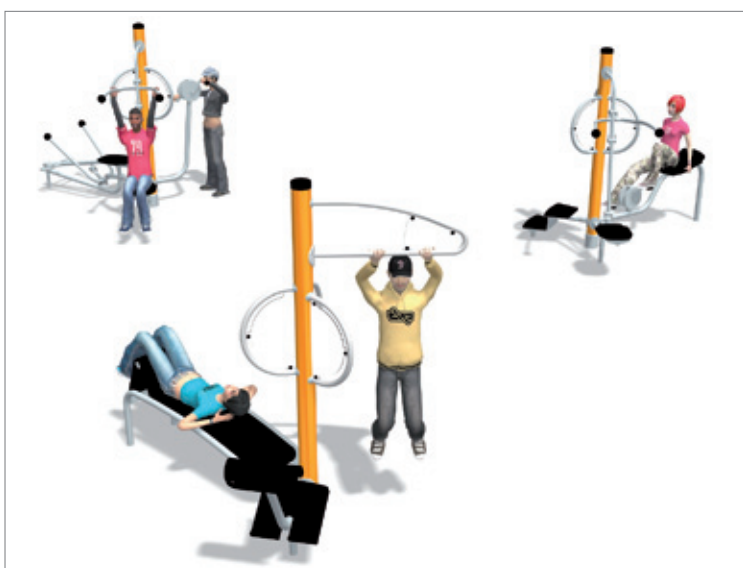

Gym Bundle

3 prvkov, 9 používateľov

- 8052572 Lesná zelená
- 8052571 Teplá žltá
- 8054871 Titánová sivá
- 8054873 Antracitová