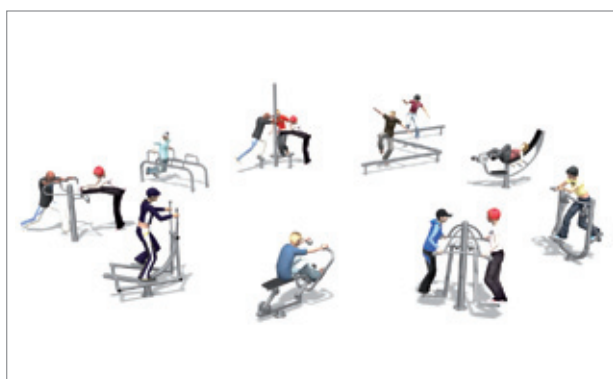

Cardio Bundle

9 prvkov, kapacita pre 16 používateľov

- 8054937 Titánová sivá
- 8054936 Zelená
- 8054934 Teplá žltá
- 8054938 Antracitová