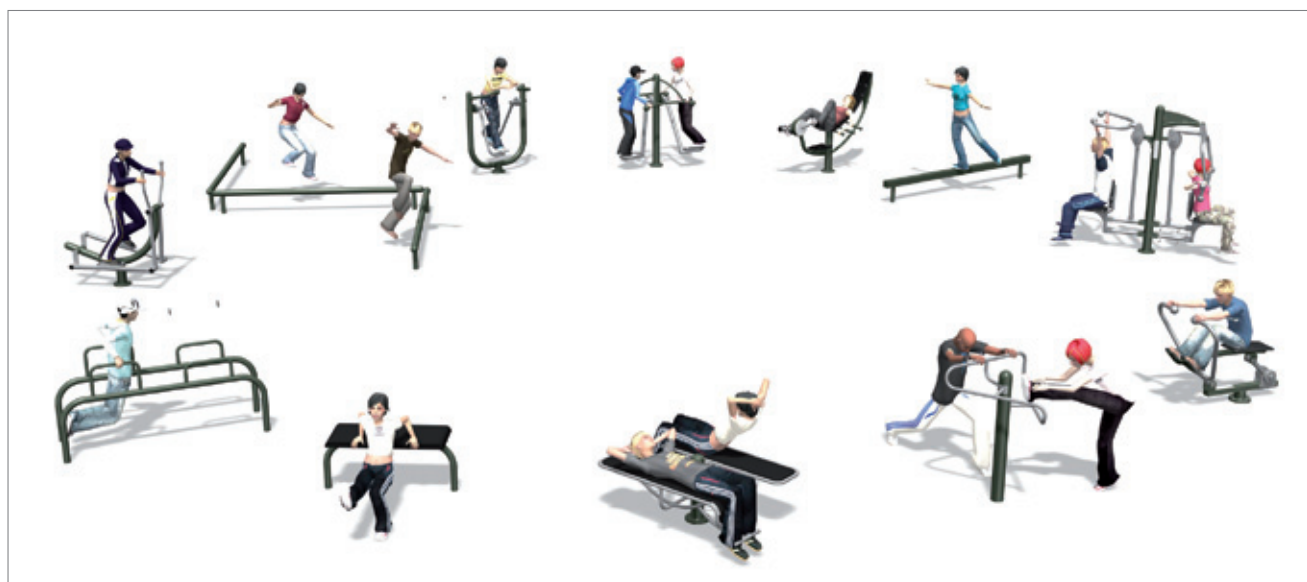

Fully Body Workout - stredná zostava

Stredná, 8 prvkov, 14 používateľov

- 8054963 Teplá žltá
- 8054966 Titánová sivá
- 8054965 Lesná zelená
- 8054968 Antracitová

Full Body Workout - veľká zostava

Veľká, 12 prvkov, 19 používateľov