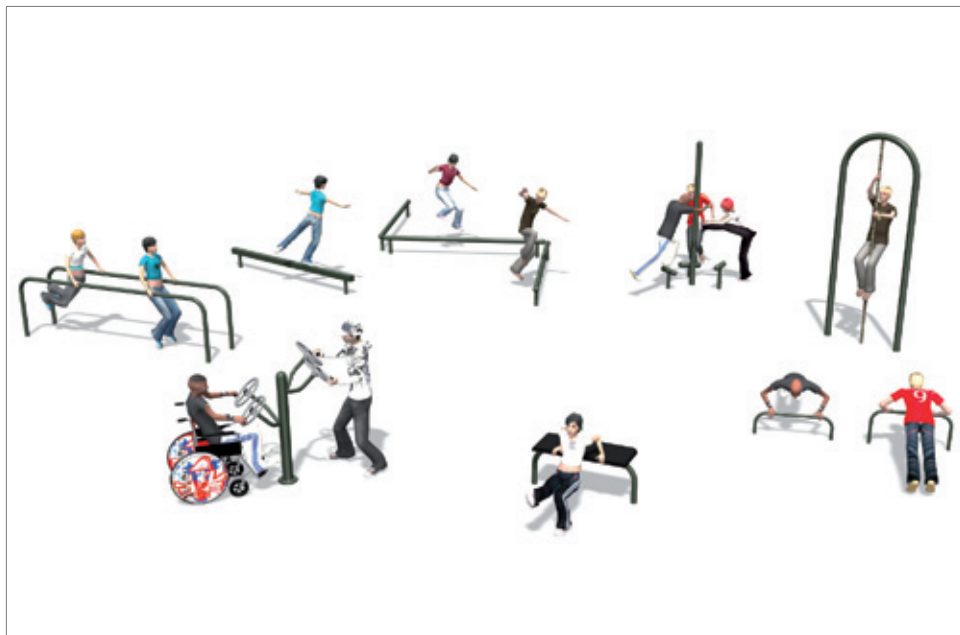

Gym

zostavy

Vytvorili sme niekoľko cvičebných zostáv. Tieto zostavy sú nielen zamerané na odlišné fyzické schopnosti, ale sú navrhnuté tak, aby pokryli širšiu škálu používateľov, ako aj rozpočtových možností, vďaka čomu je výber vhodného balíka oveľa jednoduchší. Naše zostavy siahajú od kardia po precvičovanie celého tela.

Pre podrobnejšie informácie navštívte stránku www.hags.com.

Youth Bundle

8 prvkov, kapacita pre 13 používateľov

- 8054869 Titánová sivá
- 8054866 Teplá žltá
- 8054868 Lesná zelená
- 8054870 Antracitová